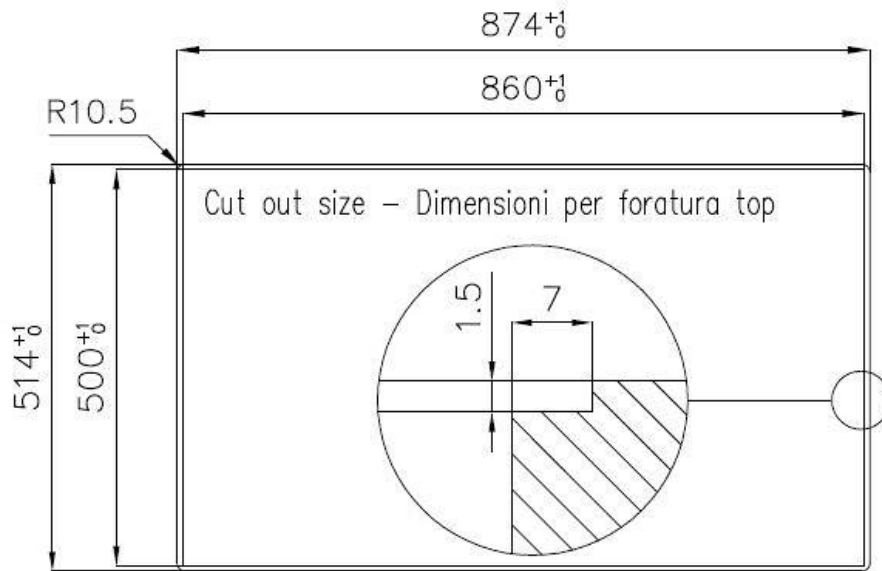

水槽 S4000

右槽型

水槽

代码: 4386 051

细节

表面处理	拉丝 Foster
质地	拉丝 Foster
边型和安装方式	平嵌
材料	AISI 304 不锈钢
底座	60 cm
尺寸	873x513 mm
标准配件	固定钩, 垫圈, 下水器, 溢水口和虹吸管, 纸板盒包装
龙头孔	1个定位孔
安装孔	860x500 mm

下水器 是

盆内尺寸 450x400mm

单槽/双槽 单槽

下水组件 3,5" 下水器

特点

高厚度 1mm厚的钢。相当大的厚度，保证了最大的坚固性和耐用性。

3.5" 下水器提篮 Foster®水槽均配备了3.5"下水器，有可防止固体颗粒流入下水器的实用篮式塞。3.5"下水器允许使用Foster®碎渣机，可与所有型号兼容。

溢水口 溢水口是Foster水槽上的一项安全措施，可以防止疏忽时水的溢出。方形溢水解决方案，具有简约的方形，更加美观大方。

小倒角 具有现代设计和更大容量的方形碗，具有最小的美观性和极高的实用性。

深盆 得益于先进的生产技术，该洗碗盆的重要深度超过20厘米，可以在所有洗涤操作中提供极大的灵活性和实用性。

Lavello S4000 cod. 4386/05*

FT

FTS

OPTIONAL ACCESSORIES

HPDE Twin 砧板
8644 101

HPDE 砧板
8657 001

不锈钢爪篱
8154 000