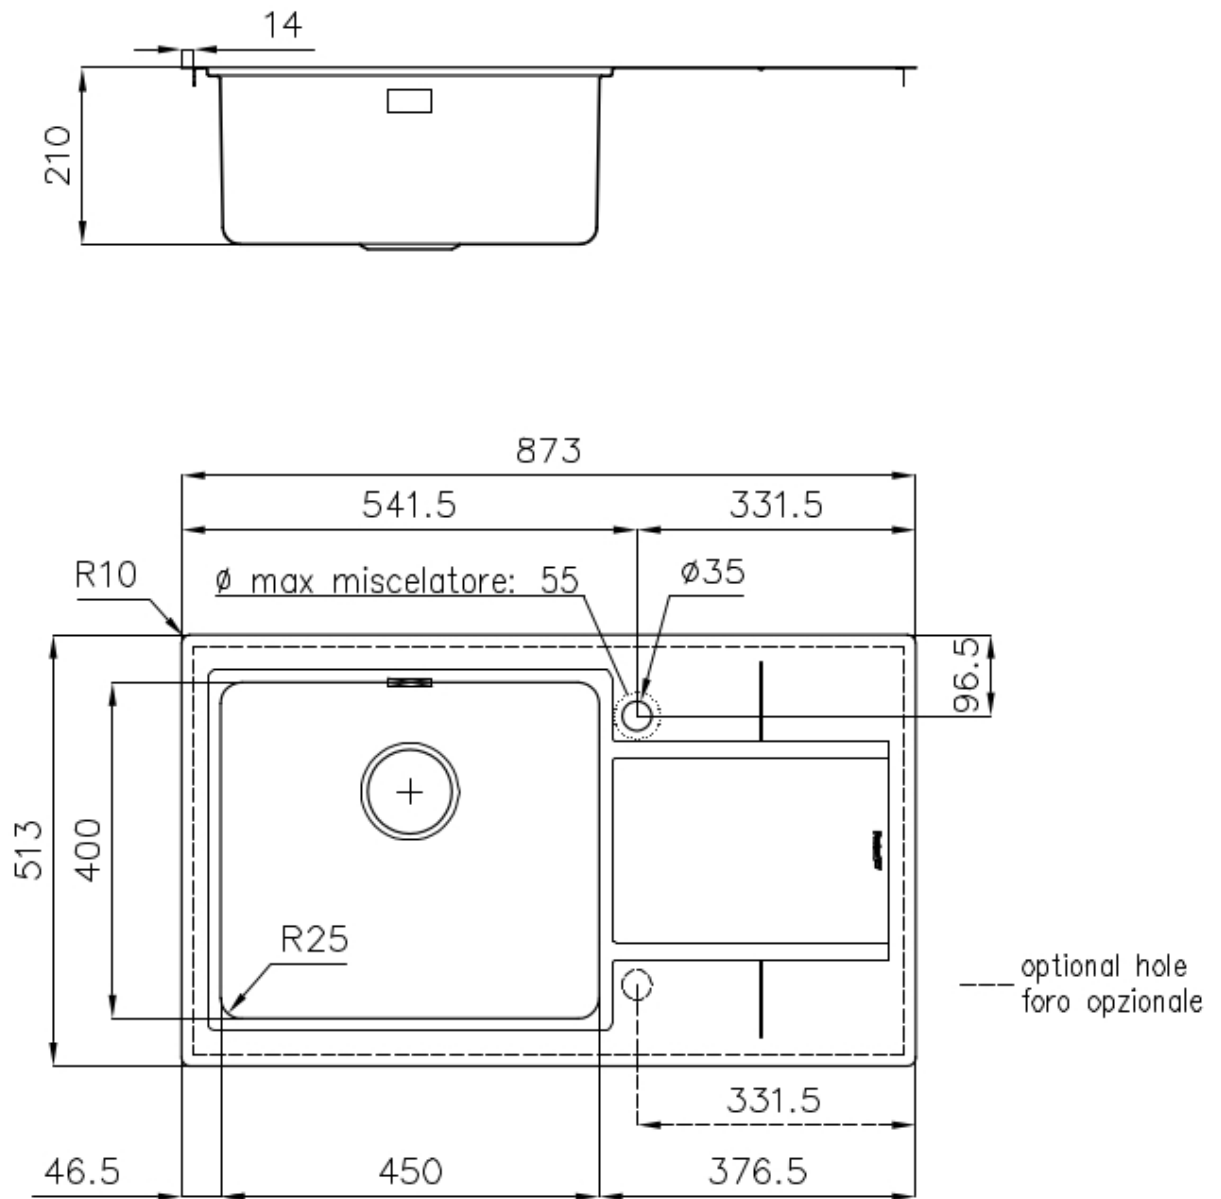

水槽 S4000

右槽型

水槽

代码: 4386 051

细节

表面处理	拉丝 Foster
质地	拉丝 Foster
边型和安装方式	平嵌
材料	AISI 304 不锈钢
底座	60 cm
尺寸	873x513 mm
标准配件	固定钩, 垫圈, 下水器, 溢水口和虹吸管, 纸板盒包装
龙头孔	1个定位孔
安装孔	860x500 mm

下水器 是

盆内尺寸 450x400mm

单槽/双槽 单槽

下水组件 3,5" 下水器

特点

高厚度 1mm厚的钢。相当大的厚度，保证了最大的坚固性和耐用性。

3.5" 下水器提篮 Foster®水槽均配备了3.5"下水器，有可防止固体颗粒流入下水器的实用篮式塞。3.5"下水器允许使用Foster®碎渣机，可与所有型号兼容。

溢水口 溢水口是Foster水槽上的一项安全措施，可以防止疏忽时水的溢出。方形溢水解决方案，具有简约的方形，更加美观大方。

小倒角 具有现代设计和更大容量的方形碗，具有最小的美观性和极高的实用性。

深盆 得益于先进的生产技术，该洗碗盆的重要深度超过20厘米，可以在所有洗涤操作中提供极大的灵活性和实用性。

Lavello S4000 cod. 4386/05*

FT

FTS

OPTIONAL ACCESSORIES

HPDE Twin 砧板
8644 101

HPDE 砧板
8657 001

不锈钢爪篱
8154 000