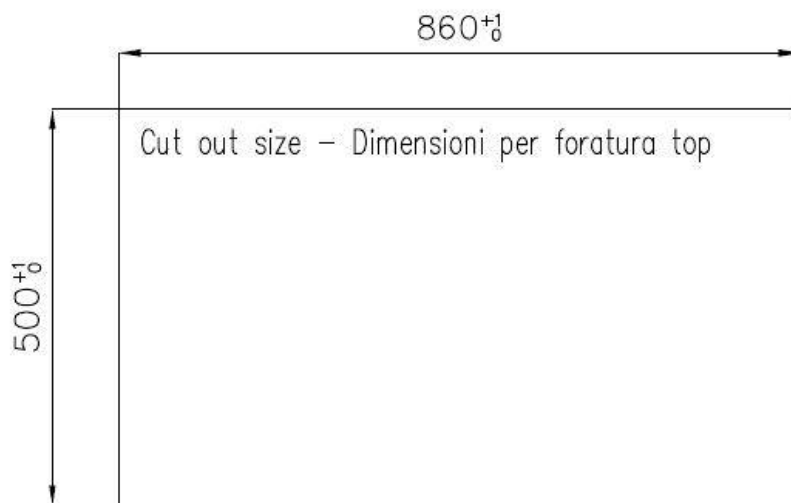

水槽 S4000

右槽型

水槽

代码: 4386 051

细节

表面处理	拉丝 Foster
质地	拉丝 Foster
边型和安装方式	平嵌
材料	AISI 304 不锈钢
底座	60 cm
尺寸	873x513 mm
标准配件	固定钩, 垫圈, 下水器, 溢水口和虹吸管, 纸板盒包装
龙头孔	1个定位孔
安装孔	860x500 mm

下水器 是

盆内尺寸 450x400mm

单槽/双槽 单槽

下水组件 3,5" 下水器

特点

高厚度 1mm厚的钢。相当大的厚度，保证了最大的坚固性和耐用性。

3.5" 下水器提篮 Foster®水槽均配备了3.5"下水器，有可防止固体颗粒流入下水器的实用篮式塞。3.5"下水器允许使用Foster®碎渣机，可与所有型号兼容。

溢水口 溢水口是Foster水槽上的一项安全措施，可以防止疏忽时水的溢出。方形溢水解决方案，具有简约的方形，更加美观大方。

小倒角 具有现代设计和更大容量的方形碗，具有最小的美观性和极高的实用性。

深盆 得益于先进的生产技术，该洗碗盆的重要深度超过20厘米，可以在所有洗涤操作中提供极大的灵活性和实用性。

Lavello S4000 cod. 4386/05*

FT

FTS

OPTIONAL ACCESSORIES

HPDE Twin 砧板
8644 101

HPDE 砧板
8657 001

不锈钢爪篱
8154 000