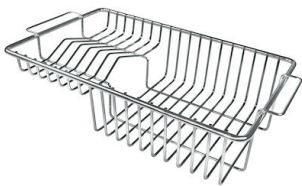

水槽 S4000

右槽型

水槽

代码: 4386 051

细节

表面处理	拉丝 Foster
质地	拉丝 Foster
边型和安装方式	平嵌
材料	AISI 304 不锈钢
底座	60 cm
尺寸	873x513 mm
标准配件	固定钩, 垫圈, 下水器, 溢水口和虹吸管, 纸板盒包装
龙头孔	1个定位孔
安装孔	860x500 mm

下水器 是

盆内尺寸 450x400mm

单槽/双槽 单槽

下水组件 3,5" 下水器

特点

高厚度 1mm厚的钢。相当大的厚度，保证了最大的坚固性和耐用性。

3.5" 下水器提篮 Foster®水槽均配备了3.5"下水器，有可防止固体颗粒流入下水器的实用篮式塞。3.5"下水器允许使用Foster®碎渣机，可与所有型号兼容。

溢水口 溢水口是Foster水槽上的一项安全措施，可以防止疏忽时水的溢出。方形溢水解决方案，具有简约的方形，更加美观大方。

小倒角 具有现代设计和更大容量的方形碗，具有最小的美观性和极高的实用性。

深盆 得益于先进的生产技术，该洗碗盆的重要深度超过20厘米，可以在所有洗涤操作中提供极大的灵活性和实用性。

Lavello S4000 cod. 4386/05*

FT

FTS

OPTIONAL ACCESSORIES

HPDE Twin 砧板
8644 101

HPDE 砧板
8657 001

不锈钢爪篱
8154 000

不锈钢篮
8612 000

不锈钢背板
8100 154

不锈钢背板
8100 303
* 仅与附件结合使用 8644 101

不锈钢背板
8100 201

玻璃砧板
8631 300

白托盘
8153 100

RECOMMENDED PAIRINGS

龙头 **Camillo**
8467 000