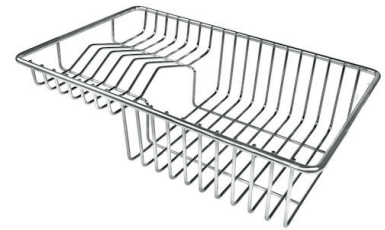

水槽 S4000

右槽型

水槽

代码: 4386 051

细节

表面处理	拉丝 Foster
质地	拉丝 Foster
边型和安装方式	平嵌
材料	AISI 304 不锈钢
底座	60 cm
尺寸	873x513 mm
标准配件	固定钩, 垫圈, 下水器, 溢水口和虹吸管, 纸板盒包装
龙头孔	1个定位孔
安装孔	860x500 mm

下水器 是

盆内尺寸 450x400mm

单槽/双槽 单槽

下水组件 3,5" 下水器

特点

高厚度 1mm厚的钢。相当大的厚度，保证了最大的坚固性和耐用性。

3.5" 下水器提篮 Foster®水槽均配备了3.5"下水器，有可防止固体颗粒流入下水器的实用篮式塞。3.5"下水器允许使用Foster®碎渣机，可与所有型号兼容。

溢水口 溢水口是Foster水槽上的一项安全措施，可以防止疏忽时水的溢出。方形溢水解决方案，具有简约的方形，更加美观大方。

小倒角 具有现代设计和更大容量的方形碗，具有最小的美观性和极高的实用性。

深盆 得益于先进的生产技术，该洗碗盆的重要深度超过20厘米，可以在所有洗涤操作中提供极大的灵活性和实用性。

Lavello S4000 cod. 4386/05*

FT

FTS

OPTIONAL ACCESSORIES

HPDE Twin 砧板
8644 101

HPDE 砧板
8657 001

不锈钢爪篱
8154 000

不锈钢篮
8612 000

不锈钢背板
8100 154

不锈钢背板
8100 303
* 仅与附件结合使用 8644 101

不锈钢背板
8100 201

玻璃砧板
8631 300

白托盘
8153 100

RECOMMENDED PAIRINGS

龙头 **Camillo**
8467 000