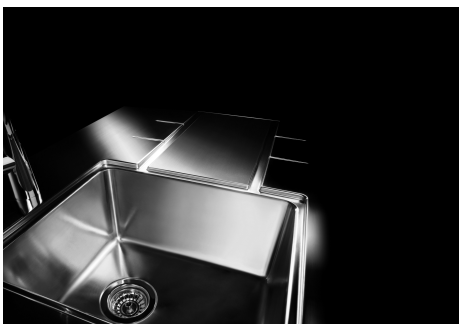

单槽/双槽 单槽

下水组件 3,5" 下水器

特点

高厚度 1mm厚的钢。相当大的厚度，保证了最大的坚固性和耐用性。

3.5" 下水器提篮 Foster®水槽均配备了3.5"下水器，有可防止固体颗粒流入下水器的实用篮式塞。3.5"下水器允许使用Foster®碎渣机，可与所有型号兼容。

溢水口 溢水口是Foster水槽上的一项安全措施，可以防止疏忽时水的溢出。方形溢水解决方案，具有简约的方形，更加美观大方。

小倒角 具有现代设计和更大容量的方形碗，具有最小的美观性和极高的实用性。

深盆 得益于先进的生产技术，该洗碗盆的重要深度超过20厘米，可以在所有洗涤操作中提供极大的灵活性和实用性。

Lavello S4000 cod. 4386/05*

FT

FTS

OPTIONAL ACCESSORIES

HPDE Twin 砧板
8644 101

HPDE 砧板
8657 001

不锈钢爪篱
8154 000